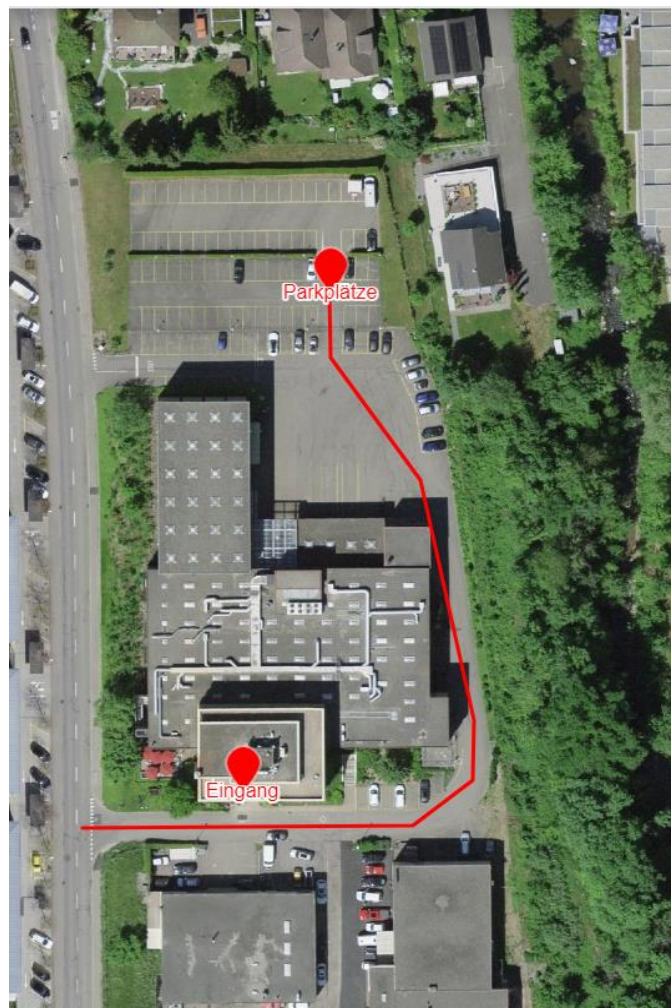

ANFAHRTSPLAN

Anfahrt mit dem Auto

Geben Sie die Adresse in Ihrem Navigationssystem ein:

Industriestrasse 19
CH-8962 Bergdietikon

Parkplätze befinden sich hinter dem Gebäude

Anreise mit dem öffentlichen Verkehr

BDWM-Bahn:
ab Dietikon oder Wohlen
Haltestelle Reppischhof
danach ca. 7 Min Gehweg

Bus ab Dietikon:
Busnummer 305
Richtung Kindhausen AG
Haltestelle Baltenschwil
danach ca. 5 Min Gehweg